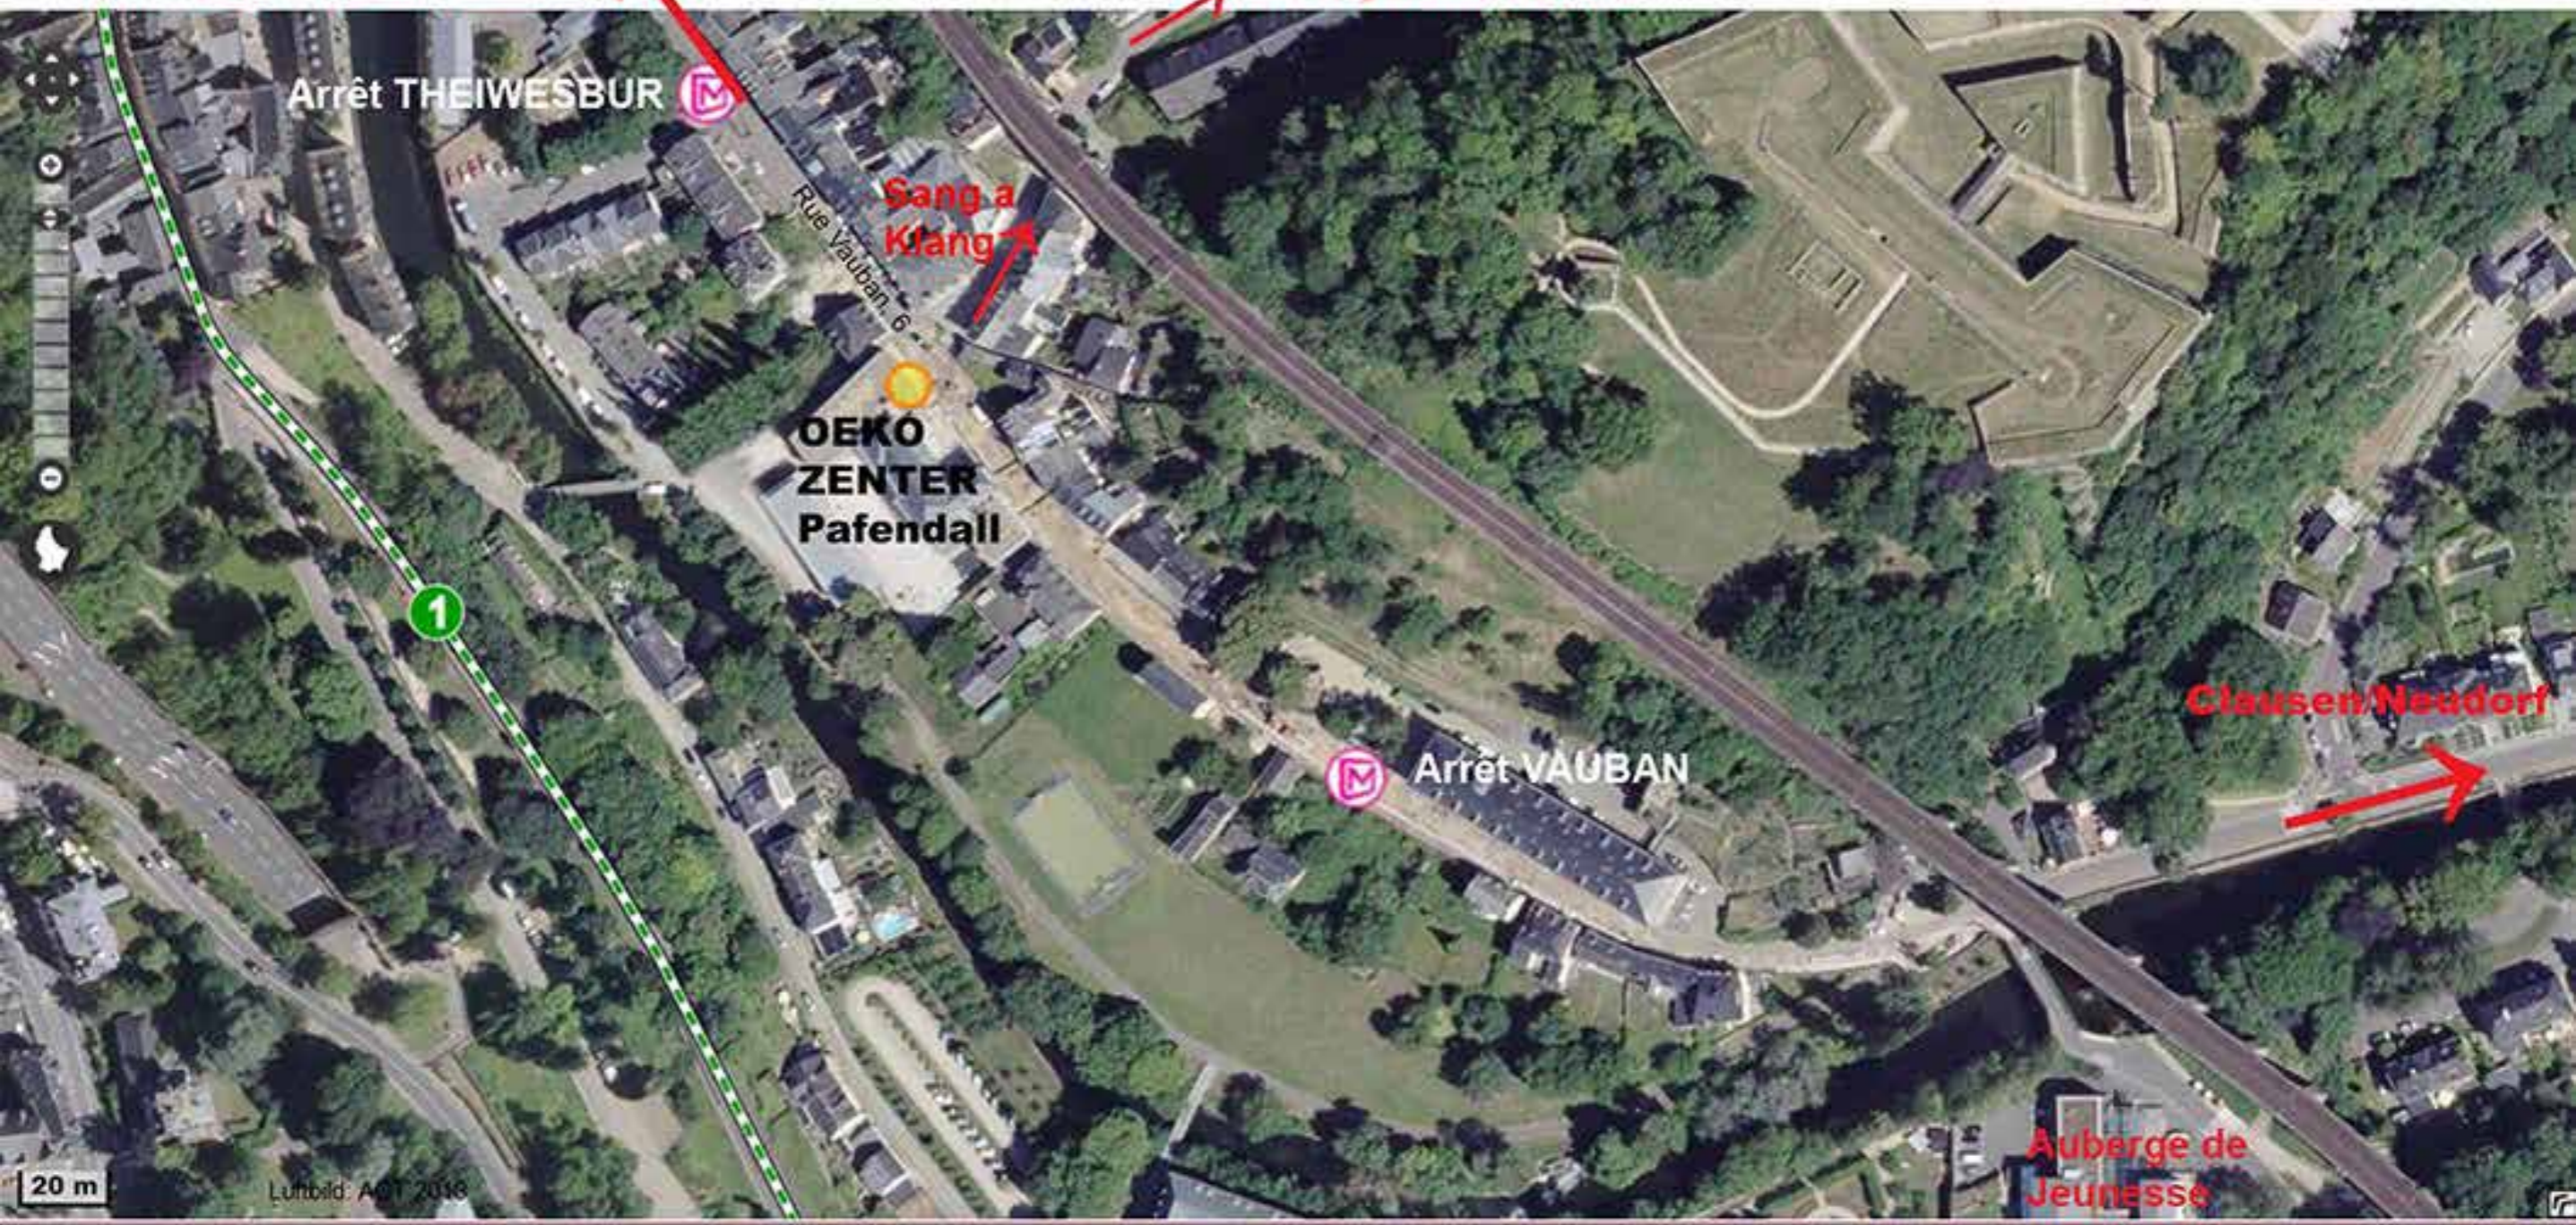

**Eich/Place Dargent**  
Parkings face à l'église Pafendall

Parking Trois Glands

Arrêt THEIWESBUR

Sang a Klang

OEKO  
ZENTER  
Pafendall

Arrêt VAUBAN

Clausen/Neudorf

Auberge de  
Jeunesse

20 m

Luftbild: AGT 2018

1 Piste cyclable    M Arrêt bus de la ligne 19 des AvL

# Eich/Place Dargent

Parkings face à l'église Pafendall

Parking Trois Glands

Arrêt THEIWESBUR

Sang a Klang

**OEKO  
ZENTER  
Pafendall**  
6, rue Vauban

Arrêt VAUBAN

Clausen/Neudorf

Auberge de  
Jeunesse

-  Piste cyclable
-  Arrêt bus de la ligne 19 des AvL