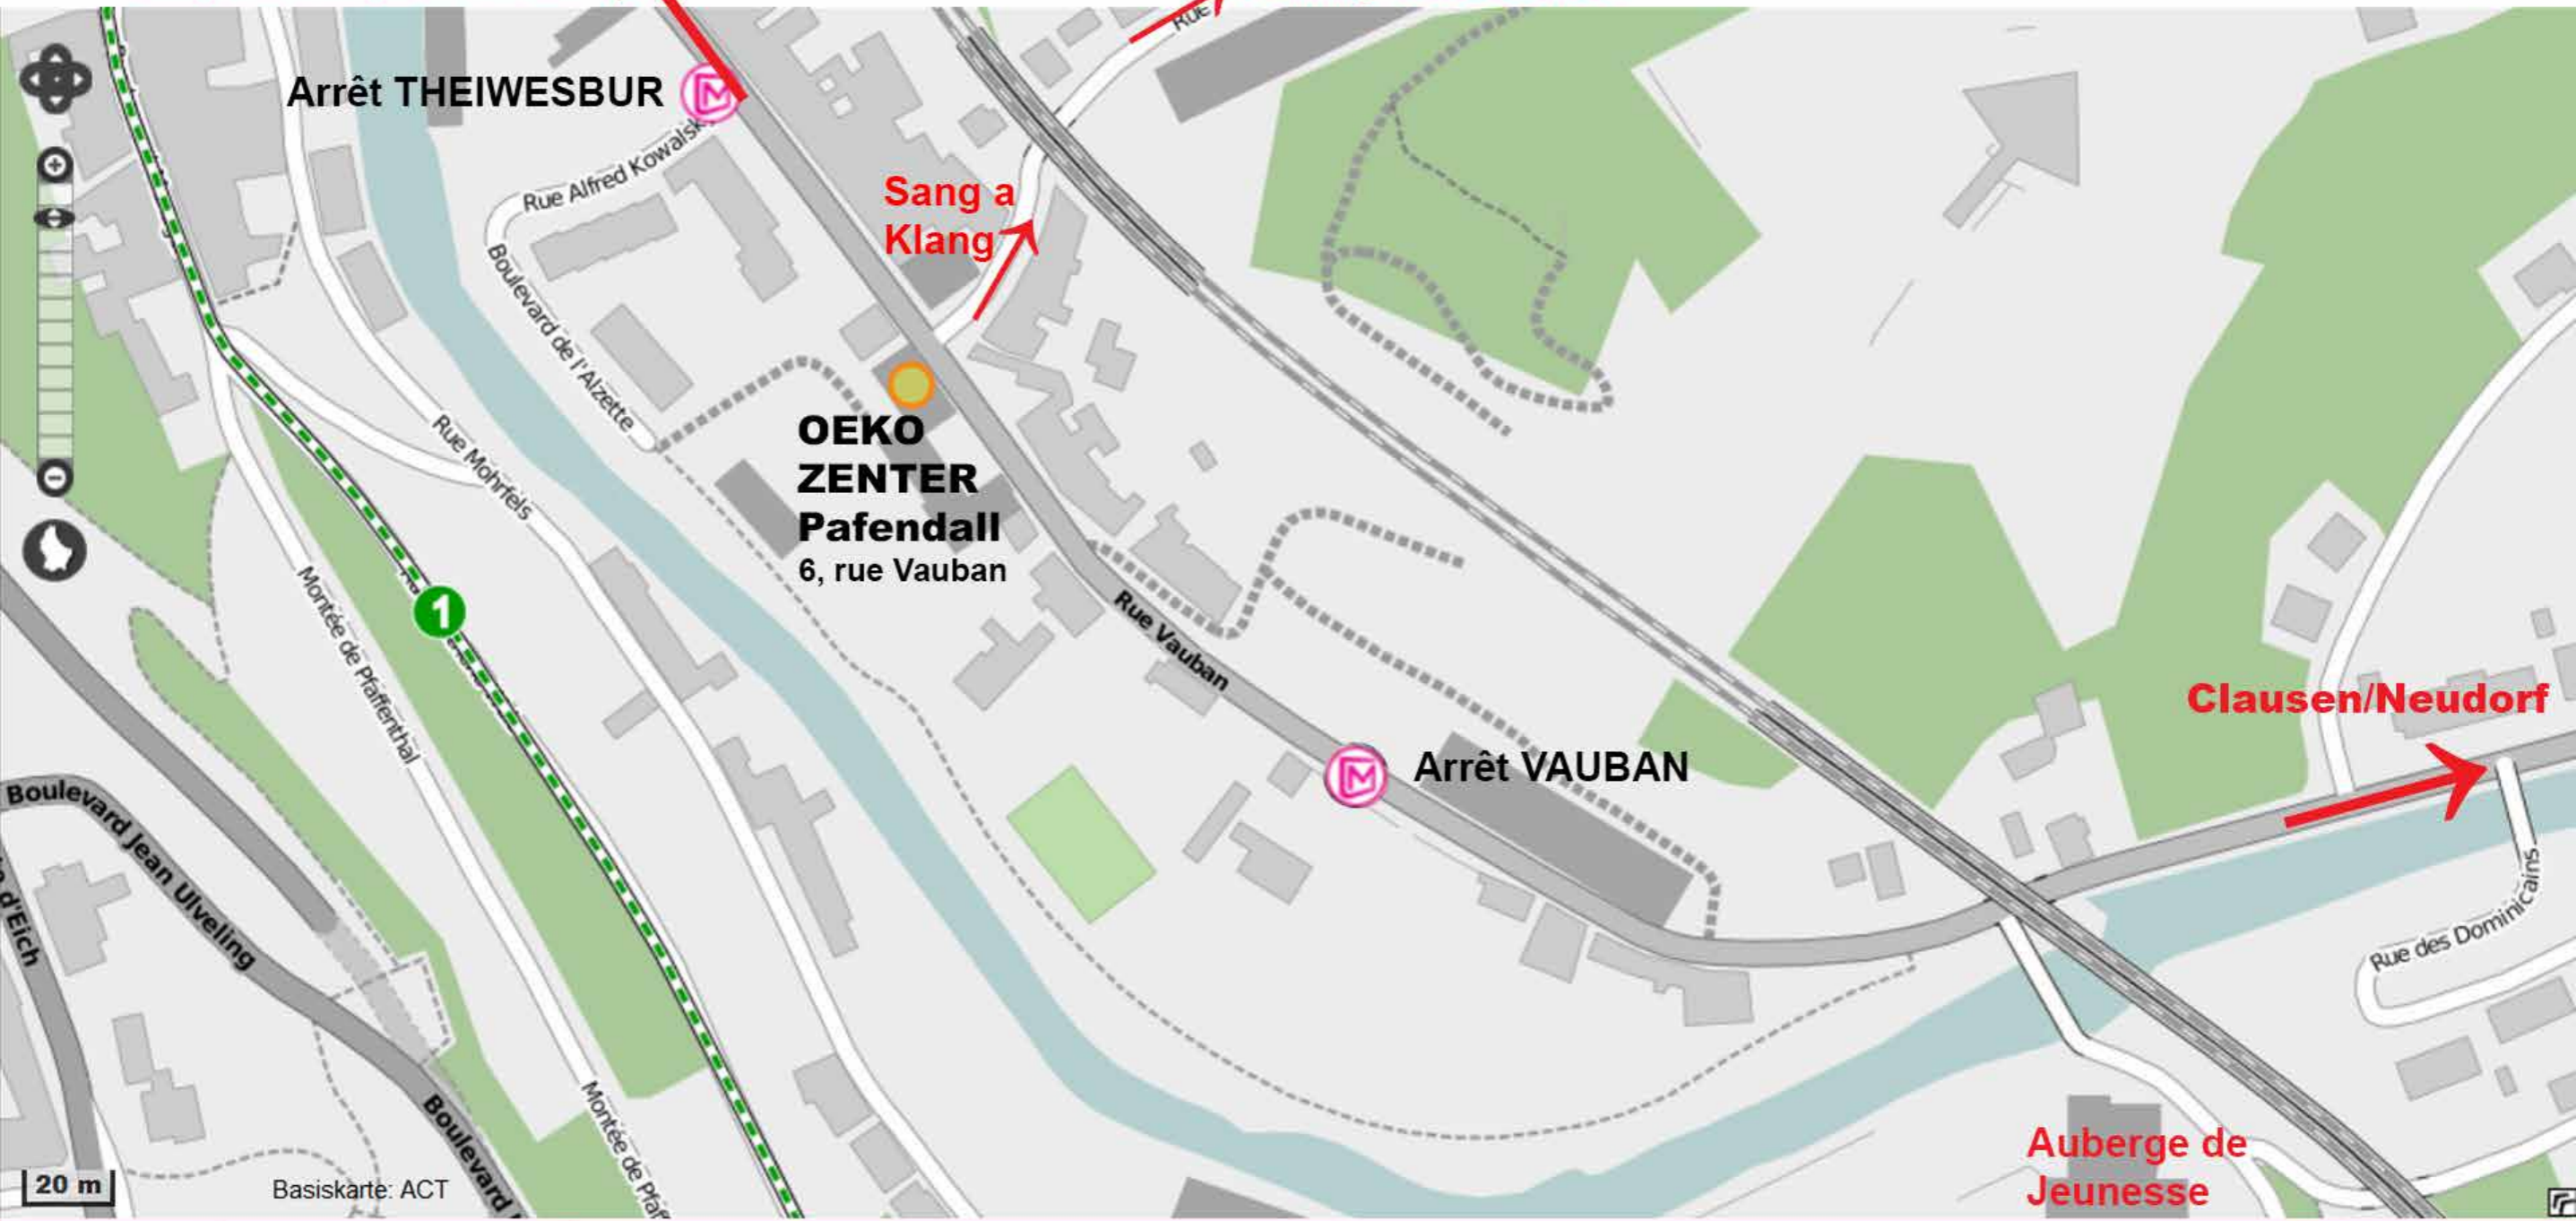

**Eich/Place Dargent**  
Parkings face à l'église Pafendall

Parking Trois Glands

Arrêt THEIWESBUR

Sang a Klang

OEKO  
ZENTER  
Pafendall

Arrêt VAUBAN

Clausen/Neudorf

Auberge de  
Jeunesse

20 m

Luftbild: AGT 2018

1 Piste cyclable    M Arrêt bus de la ligne 19 des AvL

# Eich/Place Dargent

Parkings face à l'église Pafendall

Parking Trois Glands

Arrêt THEIWESBUR

Sang a Klang

**OEKO  
ZENTER  
Pafendall**  
6, rue Vauban

Arrêt VAUBAN

Clausen/Neudorf

Auberge de  
Jeunesse

-  Piste cyclable
-  Arrêt bus de la ligne 19 des AvL